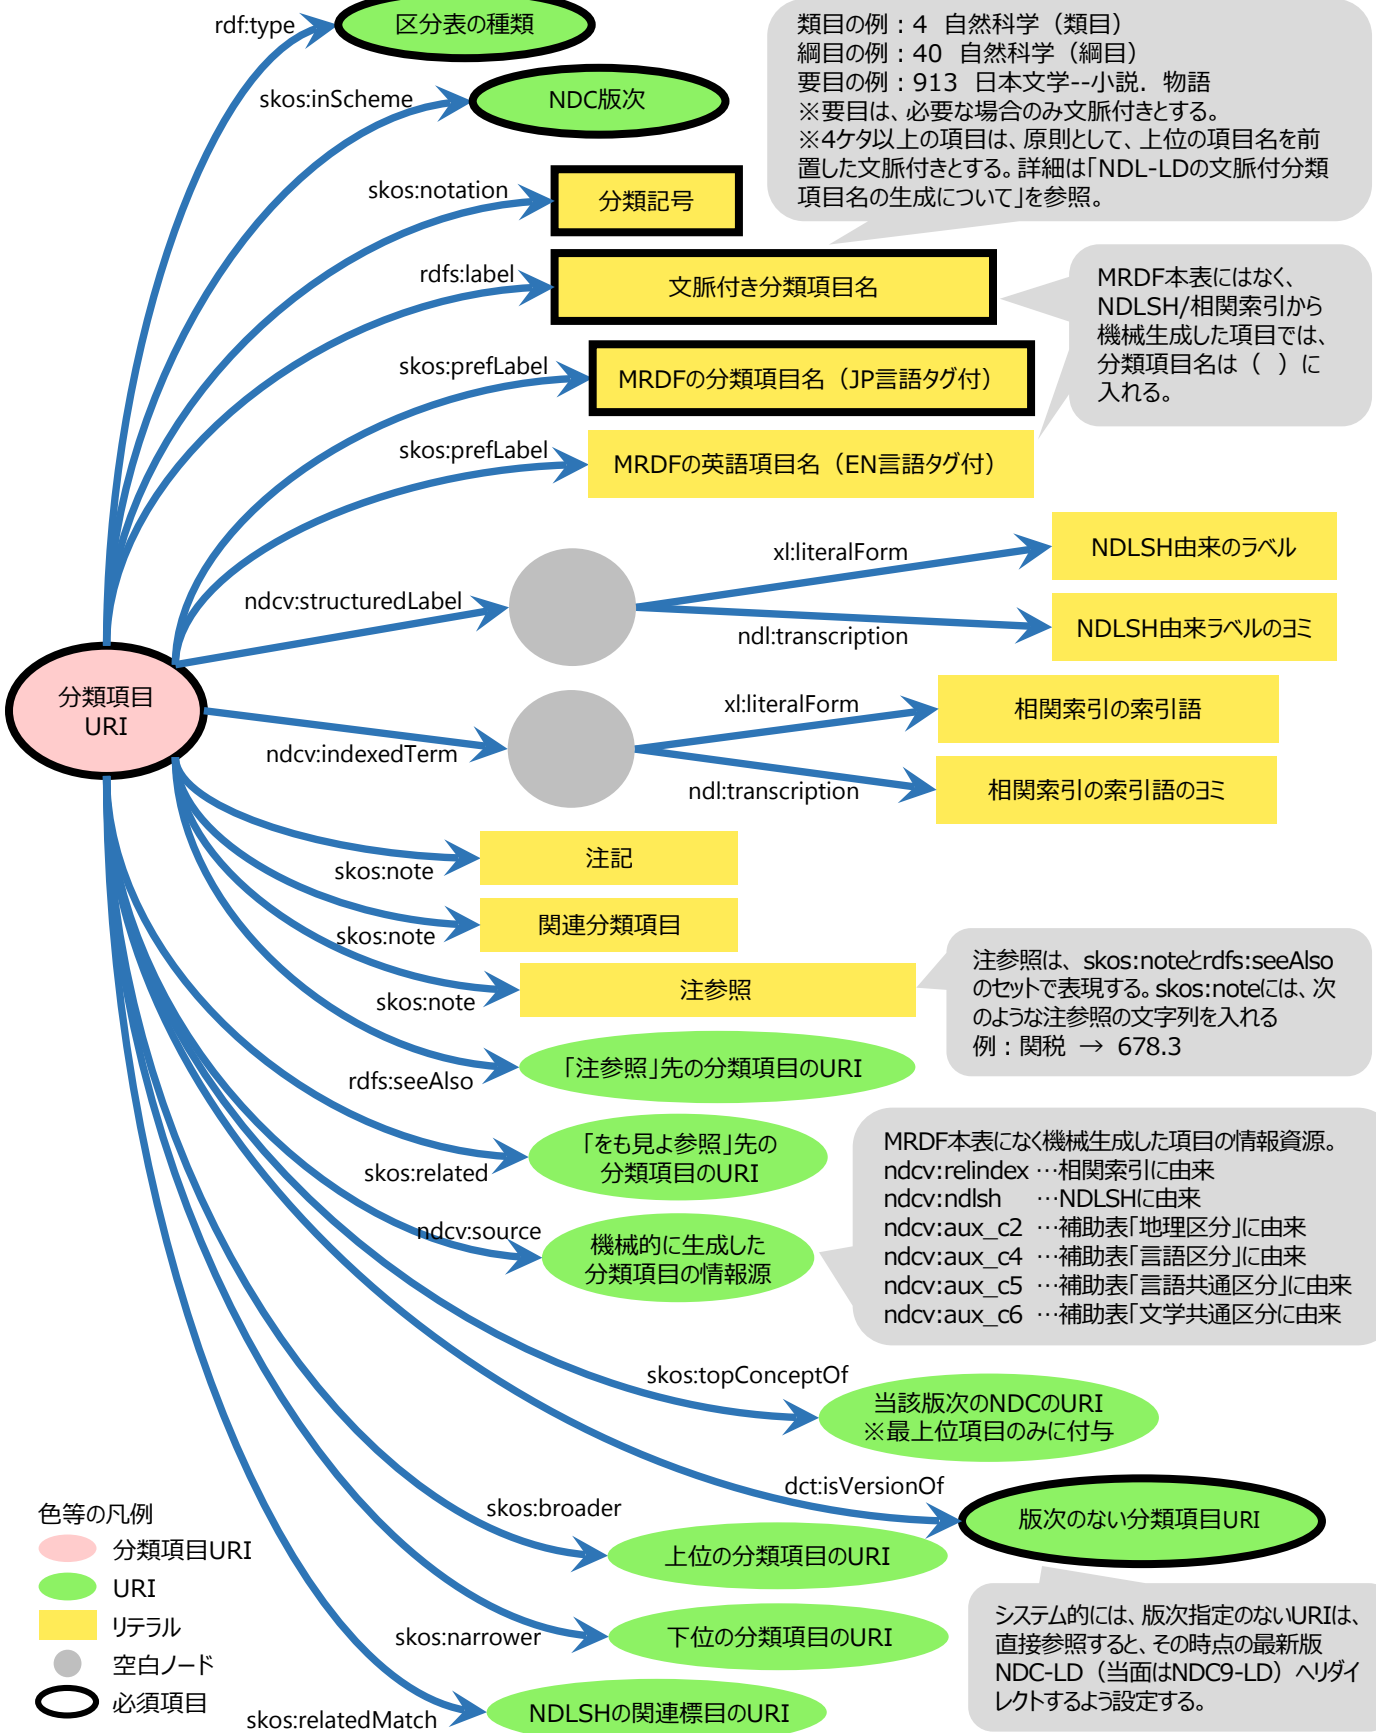

参考資料③

「日本十進分類法のLinked Data形式化に係る共同研究」成果報告会

NDC-LDのデータモデル
2016-03-31

分類項目リソースのデータモデル

ndcv:MainClass … 类目
ndcv:Division … 綱目
ndcv:Section … 要目
skos:Concept … 細目

@prefix rdf: <http://www.w3.org/1999/02/22-rdf-syntax-ns#>
@prefix rdfs: <http://www.w3.org/2000/01/rdf-schema#> .
@prefix xsd: <http://www.w3.org/2001/XMLSchema#> .
@prefix dct: <http://purl.org/dc/terms/> .
@prefix skos: <http://www.w3.org/2004/02/skos/core#> .
@prefix xl: <http://www.w3.org/2008/05/skos-xl#> .
@prefix ndl: <http://ndl.go.jp/dcndl/terms/> .
@prefix ndcv: <http://ndl.go.jp/vocab/ndcvocab#> 仮URI .

主語URIでは、本表中の記号「/」は「_」に置き換える。
 (「/」が、Turtleのローカル名で使用できないため)
 例 487/489 → 487_489

中間見出しリソースのデータモデル

@prefix rdf: <http://www.w3.org/1999/02/22-rdf-syntax-ns#>
 @prefix rdfs: <http://www.w3.org/2000/01/rdf-schema#> .
 @prefix xsd: <http://www.w3.org/2001/XMLSchema#> .
 @prefix dct: <http://purl.org/dc/terms/> .
 @prefix skos: <http://www.w3.org/2004/02/skos/core#> .
 @prefix xl: <http://www.w3.org/2008/05/skos-xl#> .
 @prefix ndl: <http://ndl.go.jp/dcndl/terms/> .
 @prefix ndcv: <http://ndl.go.jp/vocab/ndcvocab#> 仮URI .

「を見よ参照」が付けられた別法項目リソースのデータモデル
 ※ 通常は使用されない分類項目
 例: [335.66]消費者共同組合→365.83

色等の凡例

- URI
- リテラル
- 空白ノード
- 必須項目

※ NDC8-LDには、上記の他に、リソースのURIに、関連索引の索引語と索引語のヨミが紐づけられる場合がある。
 ※ NDC9-LD、NDC8-LDともに、上記の他に、リソースのURI、skos:noteが紐づけられる場合がある。