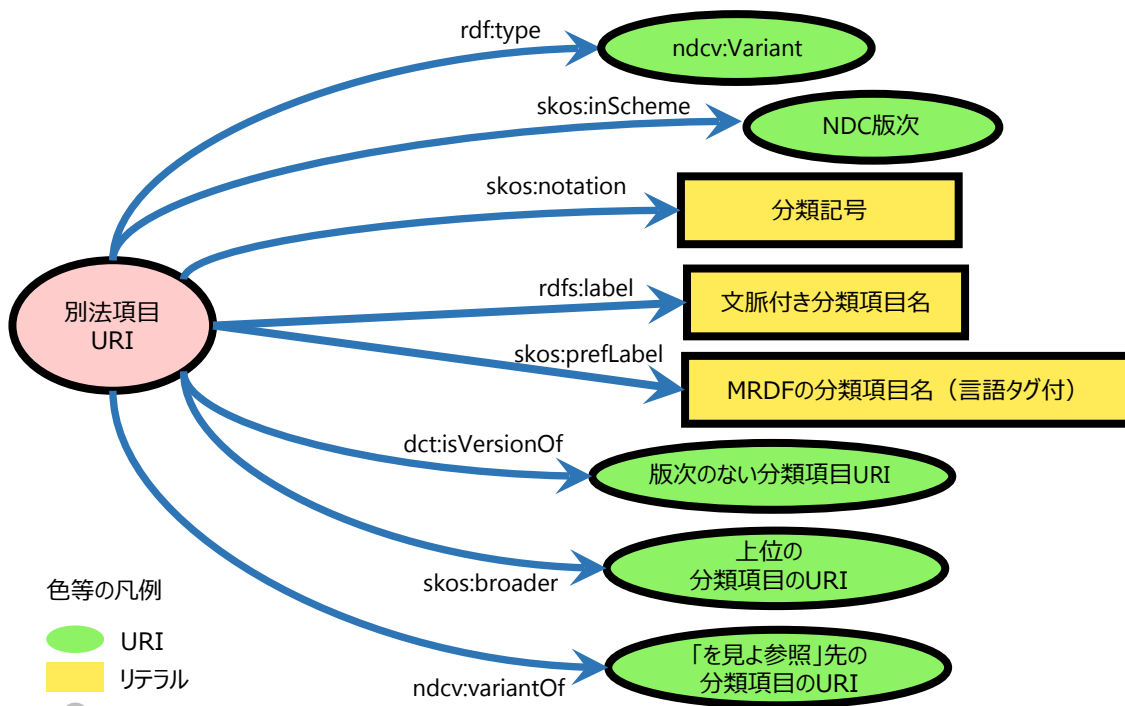

参考資料③

「日本十進分類法のLinked Data形式化に係る共同研究」成果報告会

NDC-LDのデータモデル
2016-03-31

分類項目リソースのデータモデル

ndcv:MainClass … 类目
ndcv:Division … 綱目
ndcv:Section … 要目
skos:Concept … 細目

@prefix rdf: <http://www.w3.org/1999/02/22-rdf-syntax-ns#>
@prefix rdfs: <http://www.w3.org/2000/01/rdf-schema#> .
@prefix xsd: <http://www.w3.org/2001/XMLSchema#> .
@prefix dct: <http://purl.org/dc/terms/> .
@prefix skos: <http://www.w3.org/2004/02/skos/core#> .
@prefix xl: <http://www.w3.org/2008/05/skos-xl#> .
@prefix ndl: <http://ndl.go.jp/dcndl/terms/> .
@prefix ndcv: <http://ndl.go.jp/vocab/ndcvocab#> 仮URI .

主語URIでは、本表中の記号「/」は「_」に置き換える。
 (「/」が、Turtleのローカル名で使用できないため)
 例 487/489 → 487_489

中間見出しリソースのデータモデル

@prefix rdf: <http://www.w3.org/1999/02/22-rdf-syntax-ns#>
 @prefix rdfs: <http://www.w3.org/2000/01/rdf-schema#> .
 @prefix xsd: <http://www.w3.org/2001/XMLSchema#> .
 @prefix dct: <http://purl.org/dc/terms/> .
 @prefix skos: <http://www.w3.org/2004/02/skos/core#> .
 @prefix xl: <http://www.w3.org/2008/05/skos-xl#> .
 @prefix ndl: <http://ndl.go.jp/dcndl/terms/> .
 @prefix ndcv: <http://ndl.go.jp/vocab/ndcvocab#> 仮URI .

「を見よ参照」が付けられた別法項目リソースのデータモデル
 ※ 通常は使用されない分類項目
 例: [335.66]消費者共同組合→365.83

色等の凡例

- URI
- リテラル
- 空白ノード
- 必須項目

※ NDC8-LDには、上記の他に、リソースのURIに、関連索引の索引語と索引語のヨミが紐づけられる場合がある。
 ※ NDC9-LD、NDC8-LDともに、上記の他に、リソースのURI、skos:noteが紐づけられる場合がある。