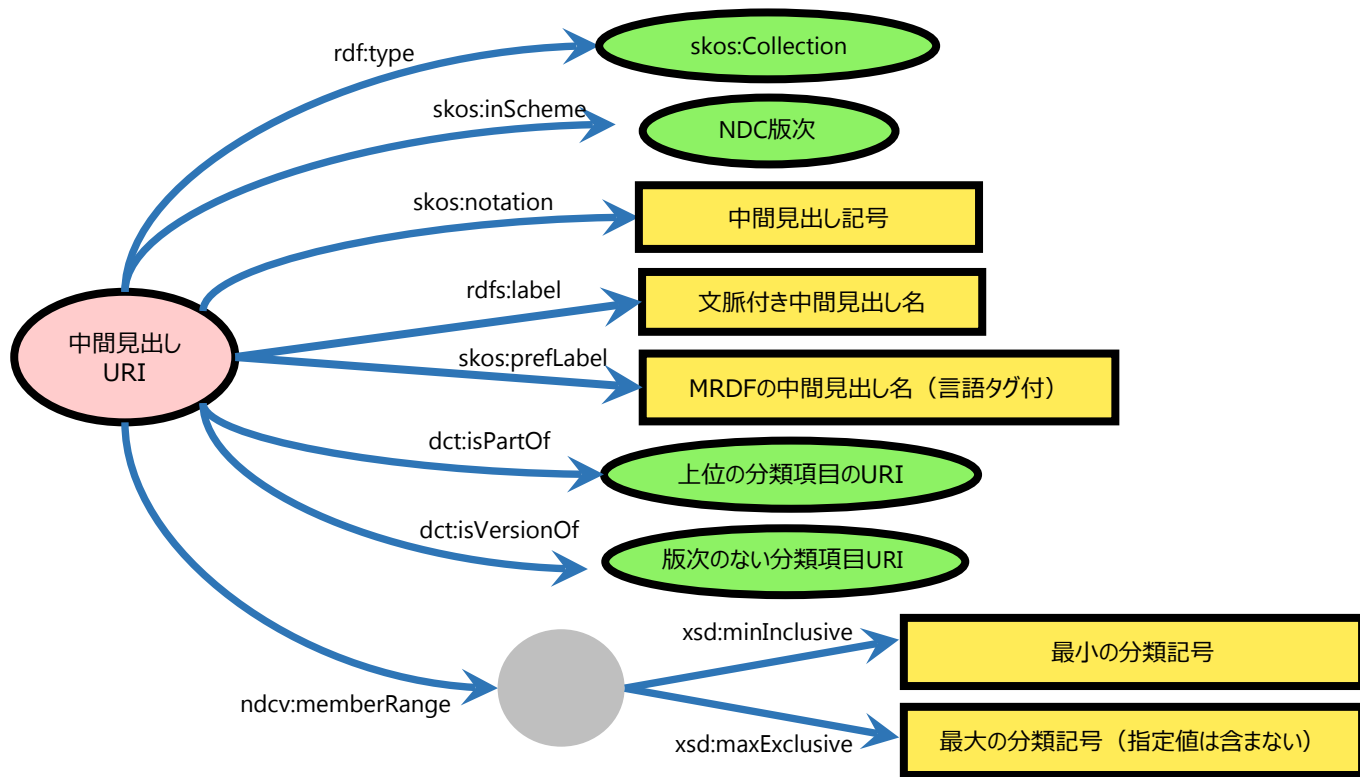

参考資料③

「日本十進分類法のLinked Data形式化に係る共同研究」成果報告会

NDC-LDのデータモデル
2016-03-31

分類項目リソースのデータモデル

ndcv:MainClass … 类目
ndcv:Division … 綱目
ndcv:Section … 要目
skos:Concept … 細目

@prefix rdf: <http://www.w3.org/1999/02/22-rdf-syntax-ns#>
@prefix rdfs: <http://www.w3.org/2000/01/rdf-schema#> .
@prefix xsd: <http://www.w3.org/2001/XMLSchema#> .
@prefix dct: <http://purl.org/dc/terms/> .
@prefix skos: <http://www.w3.org/2004/02/skos/core#> .
@prefix xl: <http://www.w3.org/2008/05/skos-xl#> .
@prefix ndl: <http://ndl.go.jp/dcndl/terms/> .
@prefix ndcv: <http://ndl.go.jp/vocab/ndcvocab#> 仮URI .

主語URIでは、本表中の記号「/」は「_」に置き換える。
 (「/」が、Turtleのローカル名で使用できないため)
 例 487/489 → 487_489

中間見出しリソースのデータモデル

@prefix rdf: <http://www.w3.org/1999/02/22-rdf-syntax-ns#>
 @prefix rdfs: <http://www.w3.org/2000/01/rdf-schema#> .
 @prefix xsd: <http://www.w3.org/2001/XMLSchema#> .
 @prefix dct: <http://purl.org/dc/terms/> .
 @prefix skos: <http://www.w3.org/2004/02/skos/core#> .
 @prefix xl: <http://www.w3.org/2008/05/skos-xl#> .
 @prefix ndl: <http://ndl.go.jp/dcndl/terms/> .
 @prefix ndcv: <http://ndl.go.jp/vocab/ndcvocab#> 仮URI .

「を見よ参照」が付けられた別法項目リソースのデータモデル
 ※ 通常は使用されない分類項目
 例: [335.66]消費者共同組合→365.83

色等の凡例

- URI
- リテラル
- 空白ノード
- 必須項目

※ NDC8-LDには、上記の他に、リソースのURIに、関連索引の索引語と索引語のヨミが紐づけられる場合がある。
 ※ NDC9-LD、NDC8-LDともに、上記の他に、リソースのURI、skos:noteが紐づけられる場合がある。