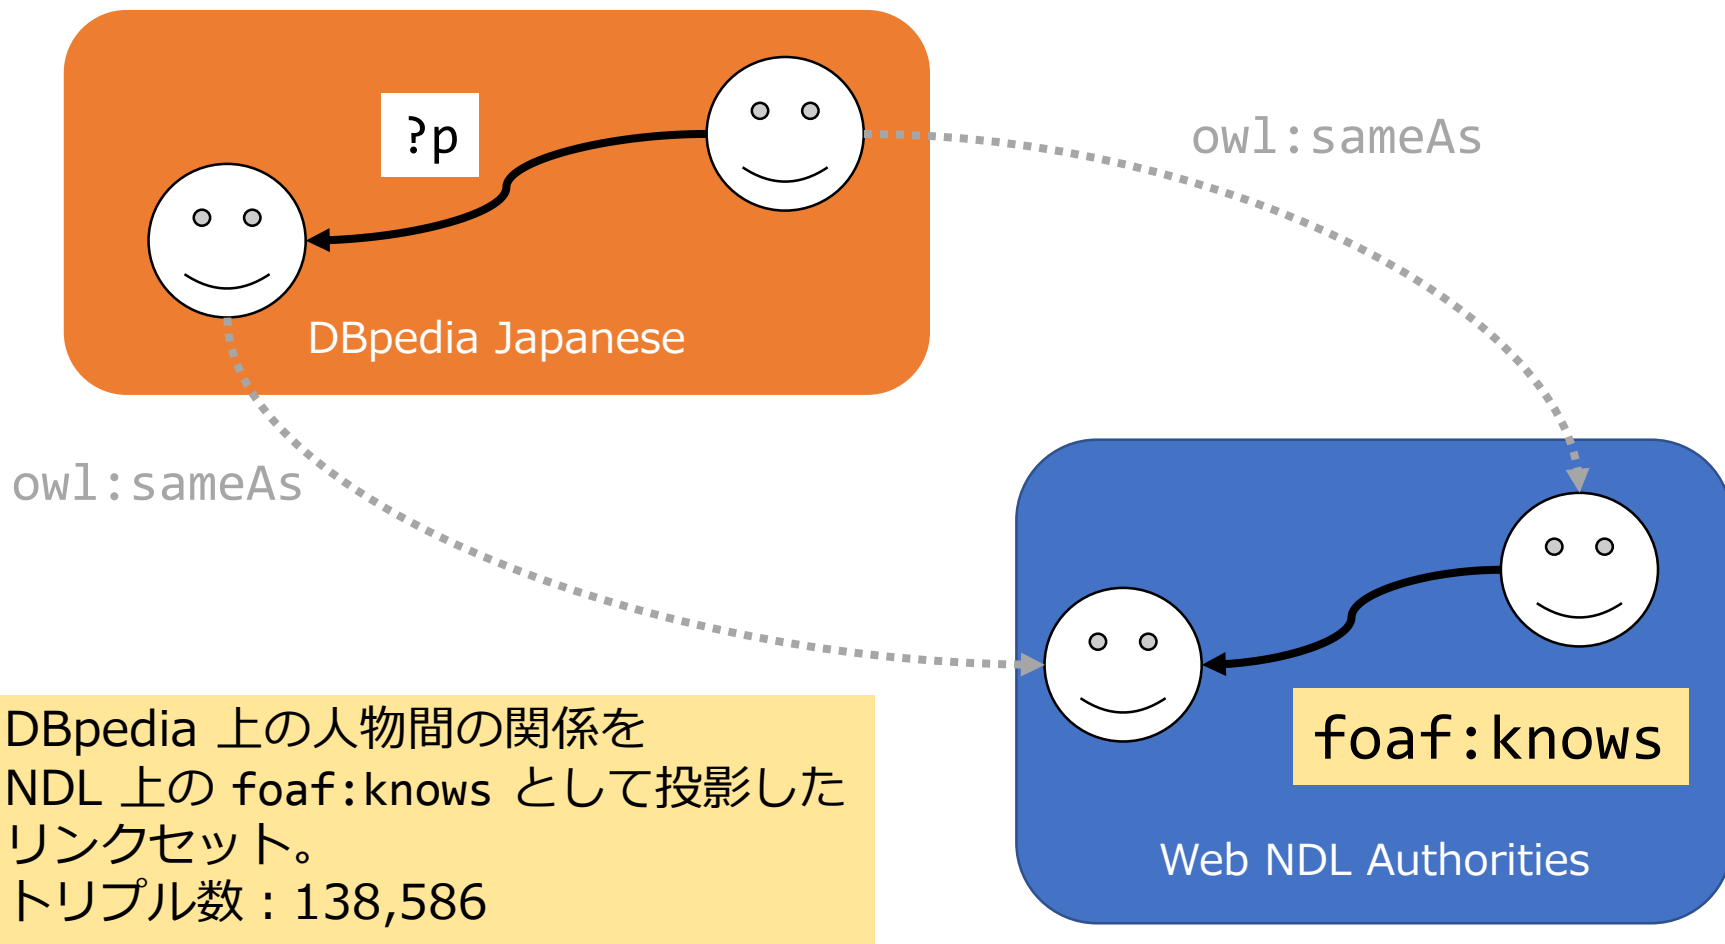

Linked Web NDL Authorities

松澤有三（インディゴ株式会社）

このドキュメントは
CC-BY-4.0 のもとで
利用可能です

テーマ

- Web NDL Authorities の人物に人脈を付与
- 人脈にもとづくナビゲーション
- Linked Open Data / Linkset の整備と応用

成果

① owl:sameAs linkset

- Web NDL Authorities と DBpedia Japanese の foaf:Person を owl:sameAs でつなぐリンクセット

② foaf:knows linkset

- DBpedia Japanese の人物間のリレーションを Web NDL Authorities 上の人物間の foaf:knows として表現したリンクセット

③ Sample Application

- ①と②とDBpedia Japanese SPARQL Endpoint と RDF/XML を使ったサンプルアプリケーション

① owl:sameAs linkset

owl:sameAs

両データセットに含まれる
同一人物を owl:sameAs で結ぶ
リンクセット。
トリプル数 : 14,138

② foaf:knows linkset

③ Sample Application

まとめ

(成果物)

- Web NDL Authorities と DBpedia Japanese のリンクセット
- DBpedia Japanese の人脈関係を Web NDL Authorities に投影
- Web NDL Authorities の UI に付加情報
- ⇒ 後日公開予定