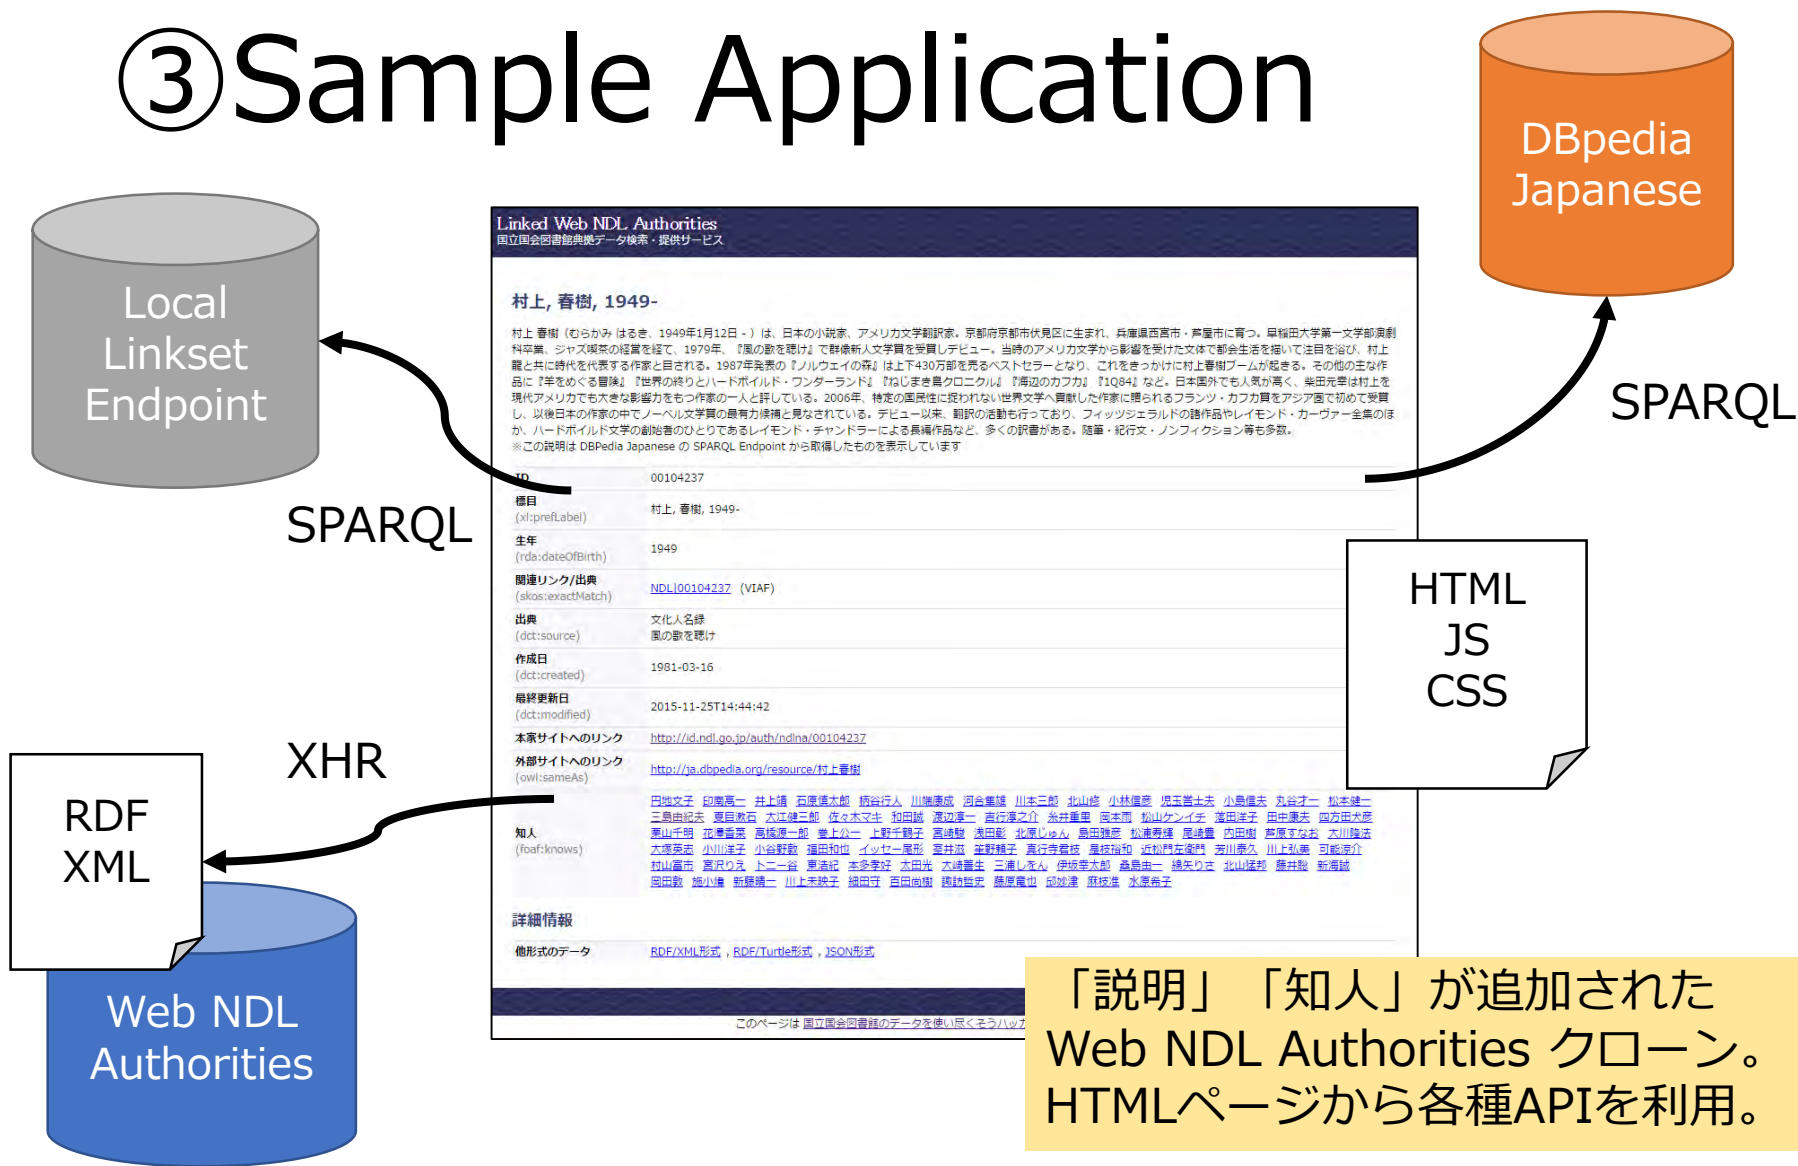

owl:sameAs

両データセットに含まれる
同一人物を owl:sameAs で結ぶ
リンクセット。
トリプル数 : 14,138

② foaf:knows linkset

③ Sample Application

まとめ

(成果物)

- Web NDL Authorities と DBpedia Japanese のリンクセット
- DBpedia Japanese の人脈関係を Web NDL Authorities に投影
- Web NDL Authorities の UI に付加情報
- ⇒ 後日公開予定